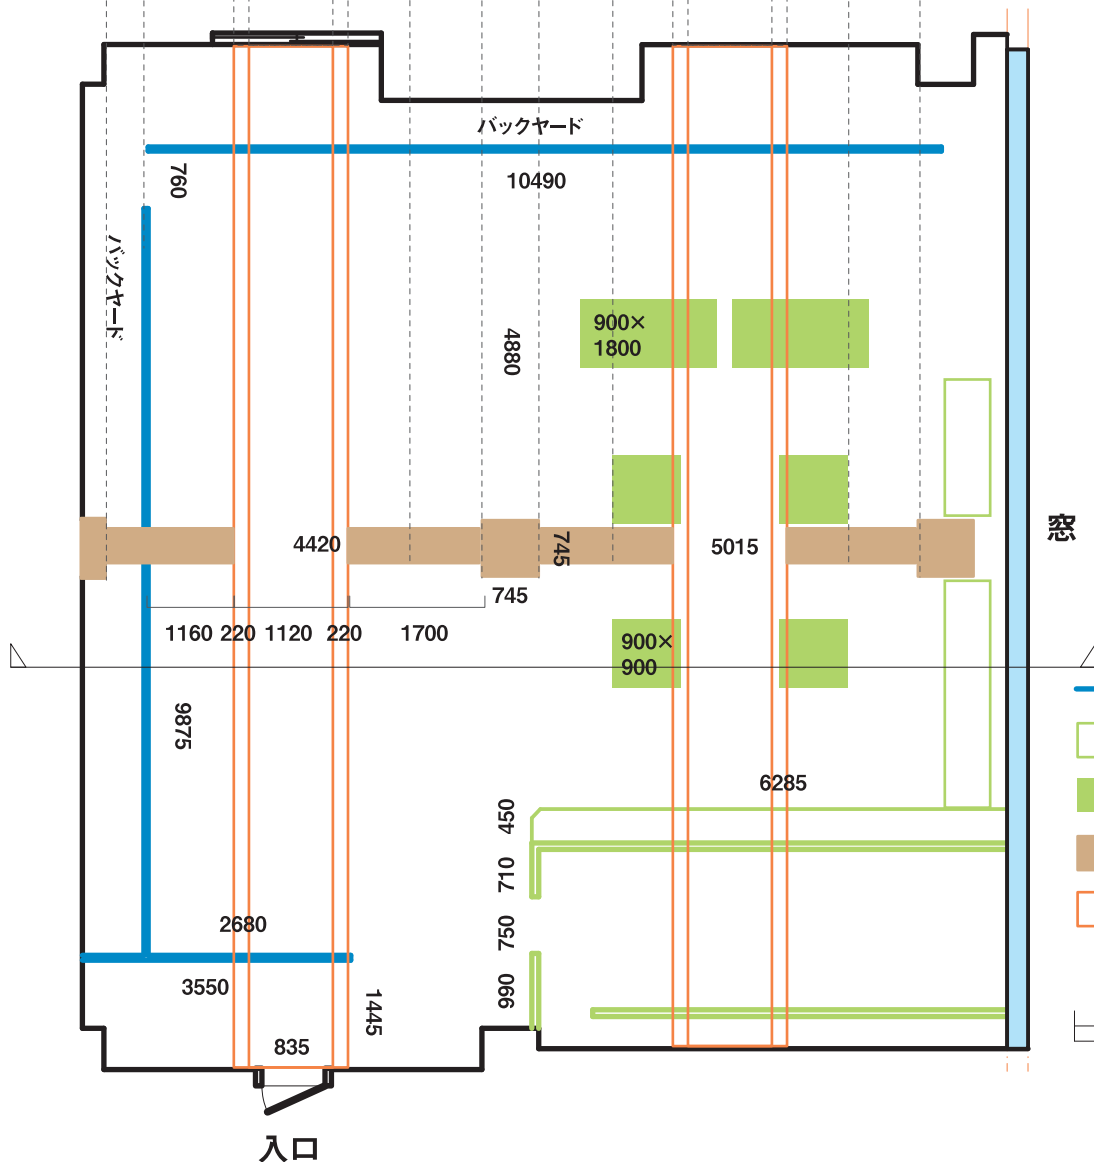

越山計画

KOSHIYAMA PROJECT

窓

- 木製造作壁
- キッチン・カウンター
- カフェテーブル(可動可能)
- コンクリート(釘打てません)
- エアコンなどでさがっている場所。
素材は、石工ボードのようなもの。
(教室の天井などに貼ってある素材)

越山計画
KOSHIYAMA PROJECT