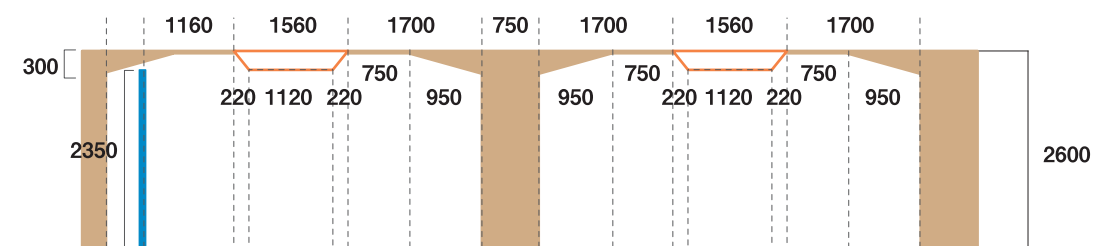

越山計画

KOSHIYAMA PROJECT

窓

- 木製造作壁
- キッチン・カウンター
- カフェテーブル(可動可能)
- コンクリート(釘打てません)
- エアコンなどでさがっている場所。
素材は、石工ボードのようなもの。
(教室の天井などに貼ってある素材)

越山計画
KOSHIYAMA PROJECT