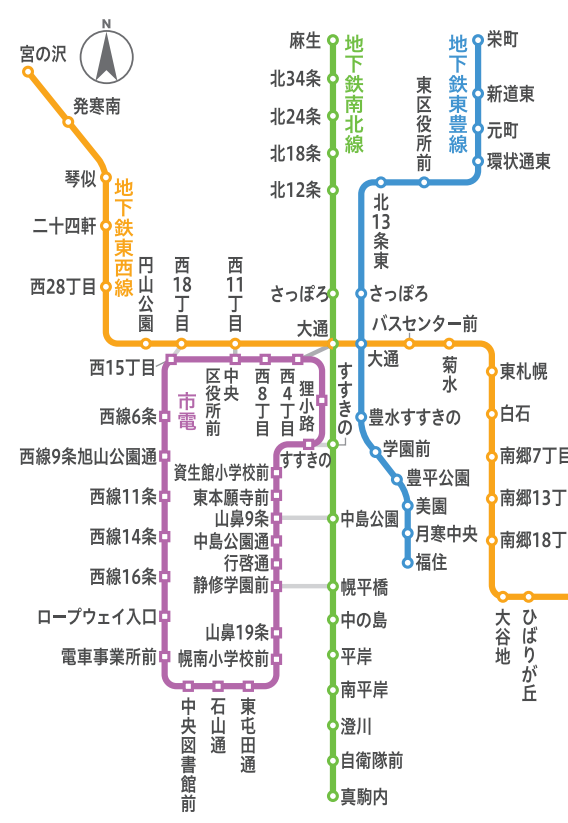

札幌駅前通の沿道10ブロック 詳細MAP

SAPPORO EKIMAE 10GAIKU
駅前十街区

日本語ワイド版

発行元：札幌駅前通まちづくり株式会社

主要施設への交通

- 大和ハウス プレミストーム(札幌ドーム)
地下鉄東豊線さっぽろ駅または大通駅→福住駅3番出口から徒歩10分
- もいわ山口ロープウェイ
市電「西4丁目」→「ロープウェイ入口」から徒歩または無料シャトルバス
- 円山動物園
地下鉄東西線大通駅→円山公園駅3番出口から徒歩15分
- 大倉山ジャンプ競技場・ウィンタースポーツミュージアム
地下鉄東西線円山公園駅→円山バスターミナルからJRバス「円14」荒井山線「大倉山競技場入口」下車後、徒歩10分
- 札幌コンサートホール Kitara
地下鉄南北線さっぽろ駅または大通駅→中島公園駅3番出口から徒歩7分

さっぽろえきバスnavi

札幌周辺の公共交通案内は
さっぽろえきバスnaviが便利です

さっぽろえきバスnavi 検索

札幌駅周辺バスのりば案内

札幌駅周辺バスのりば 検索

※その他、バスの運行状況は、
各事業者にお問い合わせください。

北海道中央バス・都市間高速バス・定期観光バス
中央バス札幌ターミナル
☎0570-200-600 (全日、7:30~19:00)

ジェイ・アール北海道バス
ジェイ・アール北海道バス本社営業部
☎011-622-8111 (平日のみ、9:00~18:00)

じょうてつバス
じょうてつバスお客様センター ☎011-571-8813
(平日のみ、9:00~12:00/13:00~17:00)

- | | | | | |
|---|------------|---------------|-------------|-------------|
| 凡 | 1 チ・カ・ホ出入口 | 1 地下鉄さっぽろ駅出入口 | 1 地下鉄大通駅出入口 | 1 北一条駐車場出入口 |
| 例 | 公共トイレ | 観光案内所 | ホテル | 郵便局 |
| | 駐車場 | 銀行・ATM | 警察署・交番 | エレベーター |
| | ローソン | セブンイレブン | セイコーマート | ファミリーマート |

お問い合わせ先 【アカブラの活用】 札幌駅前通まちづくり株式会社 ☎011-211-6406 <http://kita3jo-plaza.jp>

地下鉄・市電路線図

広域MAP

2024年9月30日現在 ※このエリアを含む都心地区では、条例により歩行喫煙や喫い服、空き缶等のポイ捨てが禁止されています。 ※自転車は決められた駐輪場にとめましょう。歩道は歩行者優先、自転車は降りて押し歩きをお願いいたします。 ※このMAPについてのお問い合わせ先：札幌駅前通まちづくり株式会社 ☎011-211-6406