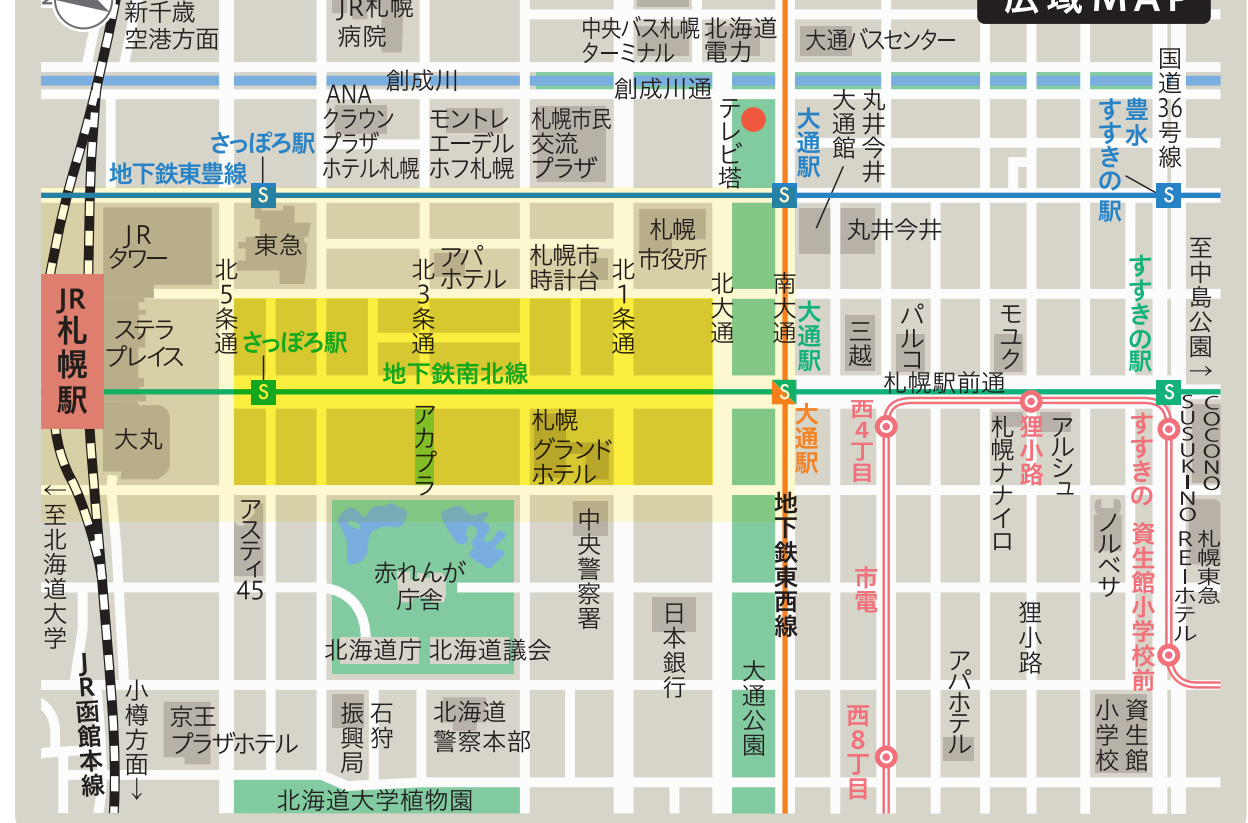

札幌駅前通の沿道10ブロック 詳細MAP

SAPPORO EKIMAE 10GAIKU
駅前十街区

日本語ワイド版

発行元：札幌駅前通まちづくり株式会社

主要施設への交通

- 大和ハウス プレミストーム(札幌ドーム)
地下鉄東豊線さっぽろ駅または大通駅→福住駅3番出口から徒歩10分
- もいわ山口ロープウェイ
市電「西4丁目」→「ロープウェイ入口」から徒歩または無料シャトルバス
- 円山動物園
地下鉄東西線大通駅→円山公園駅3番出口から徒歩15分
- 大倉山ジャンプ競技場・ウィンタースポーツミュージアム
地下鉄東西線円山公園駅→円山バスターミナルからJRバス「円14」荒井山線「大倉山競技場入口」下車後、徒歩10分
- 札幌コンサートホール Kitara
地下鉄南北線さっぽろ駅または大通駅→中島公園駅3番出口から徒歩7分

さっぽろえきバスnavi

札幌周辺の公共交通案内は
さっぽろえきバスnaviが便利です

さっぽろえきバスnavi 検索

札幌駅周辺バスのりば案内

札幌駅周辺バスのりば 検索

※その他、バスの運行状況は、
各事業者にお問い合わせください。

北海道中央バス・都市間高速バス・定期観光バス
中央バス札幌ターミナル
☎0570-200-600 (全日、7:30~19:00)

ジェイ・アール北海道バス
ジェイ・アール北海道バス本社営業部
☎011-622-8111 (平日のみ、9:00~18:00)

じょうてつバス
じょうてつバスお客様センター ☎011-571-8813
(平日のみ、9:00~12:00/13:00~17:00)

- | | | | | |
|---|------------|---------------|-------------|-------------|
| 凡 | 1 チ・カ・ホ出入口 | 1 地下鉄さっぽろ駅出入口 | 1 地下鉄大通駅出入口 | 1 北一条駐車場出入口 |
| 例 | 公共トイレ | 観光案内所 | ホテル | 郵便局 |
| | 駐車場 | 銀行・ATM | 警察署・交番 | エレベーター |
| | ローソン | セブンイレブン | セイコーマート | ファミリーマート |

お問い合わせ先 【アカブラの活用】 札幌駅前通まちづくり株式会社 ☎011-211-6406 <http://kita3jo-plaza.jp>

地下鉄・市電路線図

広域MAP

2024年9月30日現在 ※このエリアを含む都心地区では、条例により歩行喫煙や喫い服、空き缶等のポイ捨てが禁止されています。 ※自転車は決められた駐輪場にとめましょう。歩道は歩行者優先、自転車は降りて押し歩きをお願いいたします。 ※このMAPについてのお問い合わせ先：札幌駅前通まちづくり株式会社 ☎011-211-6406